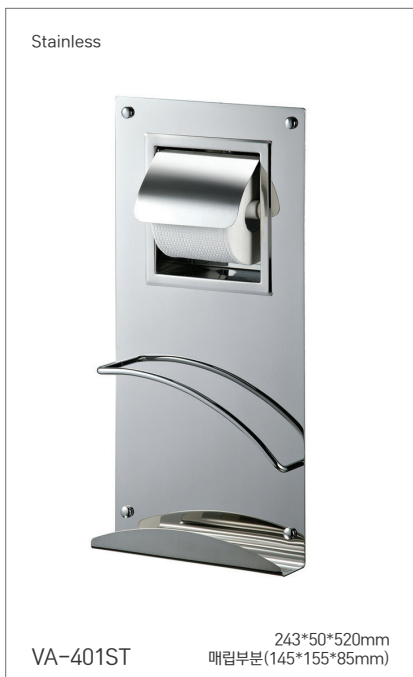

VA-403NP 230*60*263mm
매립부분(150*165*95mm)

VA-401AL 243*50*520mm
매립부분(145*155*85mm)

VA-401STB 243*50*520mm
매립부분(145*160*85mm)

VA-401ST 243*50*520mm
매립부분(145*155*85mm)