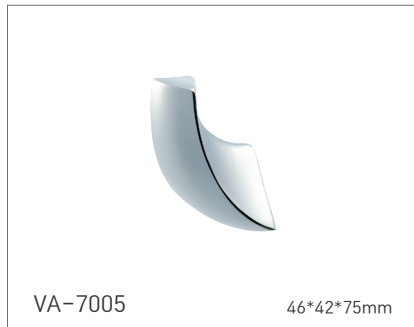

VA-8605BL

20*40*50mm

VA-8705

70*51*30mm

ROBE HOOK

—
 옷걸이

ROBE HOOK

옷걸이

TOWEL RACK (Single & Double)

수건걸이_선반

TOWEL RACK

TOWEL RACK (Single & Doble)

수건걸이

SHOWER BOOTH DOOR HANDLE

샤워부스 도어 손잡이_타월걸이 겸용

VA-DR31P