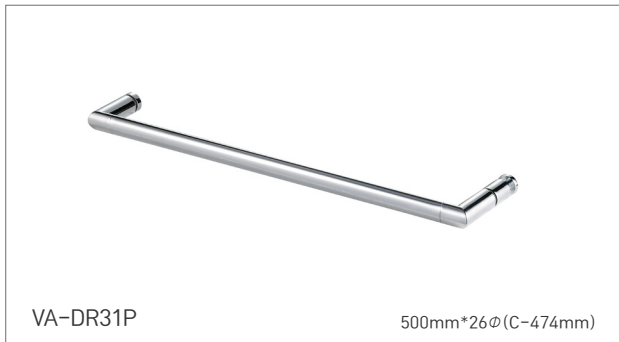

VA-8605BL

20*40*50mm

VA-8705

70*51*30mm

ROBE HOOK

—
 옷걸이

ROBE HOOK

옷걸이

TOWEL RACK (Single & Double)

수건걸이_선반

TOWEL RACK

TOWEL RACK (Single & Doble)

수건걸이

SHOWER BOOTH DOOR HANDLE

샤워부스 도어 손잡이_타월걸이 겸용

VA-DR31P