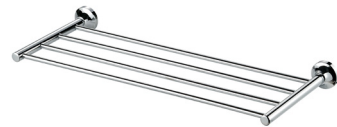

수건선반 (2단)

TOWEL SHELF

수건선반 (1단)

Chrome

VA-501STA

600*198mm*53∅

Black

VA-501STA-BL

553*198mm*53∅

Gold

VA-501STA-AG

553*198mm*53∅

Satin Nickel

VA-501STA-SA

553*198mm*53∅

VA-501ST

554*235mm*54∅

VA-501F

550*174*85mm

VA-501HK

550*186*95mm

VA-501STC

550*186*50mm

VA-501RE

515*200*25mm

BRUSH HOLDER

청소솔

LIQUID SOAP DISPENSER

디스펜서 [물비누 분배기]

VA-S010BO 86.5*179mm(300mL)

VA-S010TP 86*189mm(300mL)

VA-S010ST 81.5*189mm(300mL)