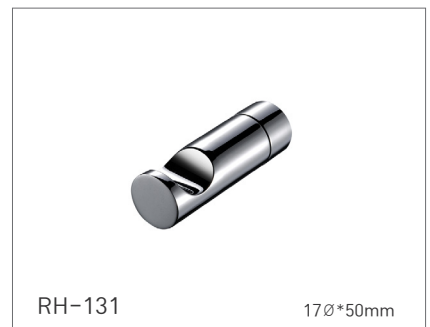

ROBE HOOK

옷걸이