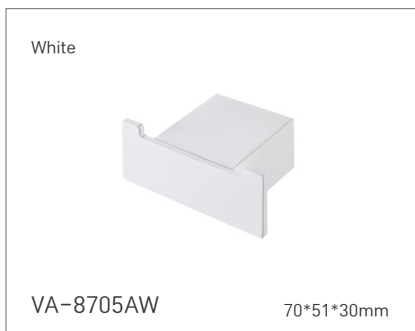

VA-8605BL

20*40*50mm

VA-8705

70*51*30mm

ROBE HOOK

—
 옷걸이

ROBE HOOK

옷걸이

TOWEL RACK (Single & Double)

수건걸이_선반

TOWEL RACK

TOWEL RACK (Single & Doble)

수건걸이

SHOWER BOOTH DOOR HANDLE

샤워부스 도어 손잡이_타월걸이 겸용

VA-DR31P