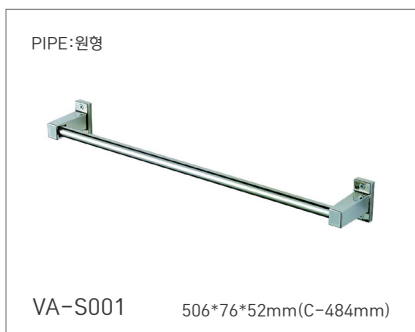

522mm*22φ (C-500mm)

STOPPER with Robe Hook

스토퍼_옷걸이 겸용

PUBLIC TOILET PRODUCTS

공공 Toilet 제품

ETC

KS 인증

KS Q ISO