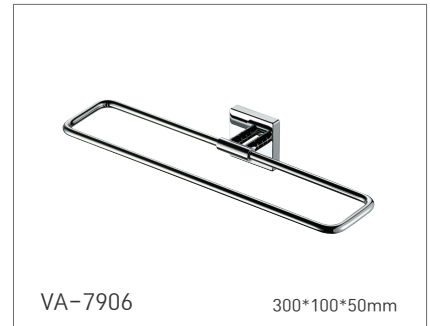

VA-010A 88*85*179.6mm(350mL)

VA-010B 161*85*179.6mm(350mL)

VA-010C 234*85*179.6mm(350mL)

VA-010L 81*91*190mm(300mL)

VA-010R 81*91*190mm(300mL)

VA-010-54 71*108*190mm(300mL)

VA-010AA 88*88*173.5mm(350mL)

VA-010BB 161*88*173.5mm(350mL)

VA-010CC 234*88*173.5mm(350mL)

RING TOWEL HOLDER

링 타월걸이

RING TOWEL HOLDER

링 타월걸이

RING TOWEL HOLDER

GRAB BAR

욕조손잡이