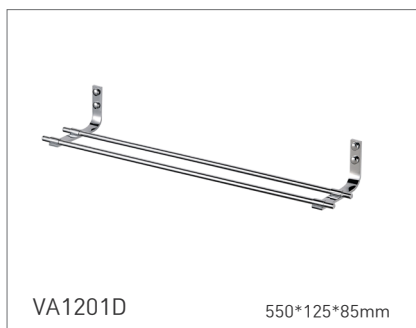

VA-8605BL

20*40*50mm

VA-8705

70*51*30mm

ROBE HOOK

—
 옷걸이

ROBE HOOK

옷걸이

TOWEL RACK (Single & Double)

수건걸이_선반

TOWEL RACK

TOWEL RACK (Single & Doble)

수건걸이

SHOWER BOOTH DOOR HANDLE

샤워부스 도어 손잡이_타월걸이 겸용

VA-DR31P