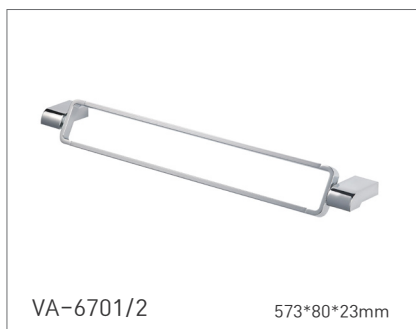

VA-8605BL

20*40*50mm

VA-8705

70*51*30mm

ROBE HOOK

—
 옷걸이

ROBE HOOK

옷걸이

TOWEL RACK (Single & Double)

수건걸이_선반

TOWEL RACK

TOWEL RACK (Single & Doble)

수건걸이

SHOWER BOOTH DOOR HANDLE

샤워부스 도어 손잡이_타월걸이 겸용

VA-DR31P