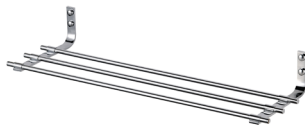

수건선반 (2단)

TOWEL SHELF

수건선반 (1단)

Chrome

VA-501STA

600*198mm*53∅

Black

VA-501STA-BL

553*198mm*53∅

Gold

VA-501STA-AG

553*198mm*53∅

Satin Nickel

VA-501STA-SA

553*198mm*53∅

VA-501ST

554*235mm*54∅

VA-501F

550*174*85mm

VA-501HK

550*186*95mm

VA-501STC

550*186*50mm

VA-501RE

515*200*25mm

BRUSH HOLDER

청소솔

LIQUID SOAP DISPENSER

디스펜서 [물비누 분배기]

VA-S010BO 86.5*179mm(300mL)

VA-S010TP 86*189mm(300mL)

VA-S010ST 81.5*189mm(300mL)