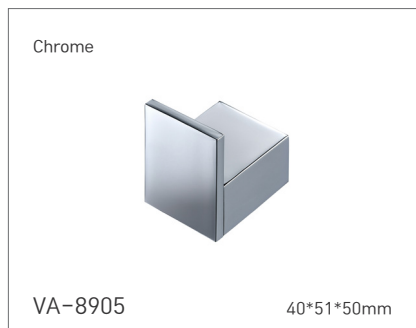

VA-8605BL

20*40*50mm

VA-8705

70*51*30mm

ROBE HOOK

—
 옷걸이

ROBE HOOK

옷걸이

TOWEL RACK (Single & Double)

수건걸이_선반

TOWEL RACK

TOWEL RACK (Single & Doble)

수건걸이

SHOWER BOOTH DOOR HANDLE

샤워부스 도어 손잡이_타월걸이 겸용

VA-DR31P