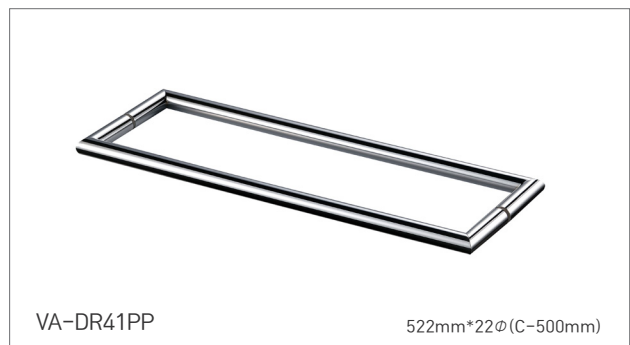

522mm*22φ (C-500mm)