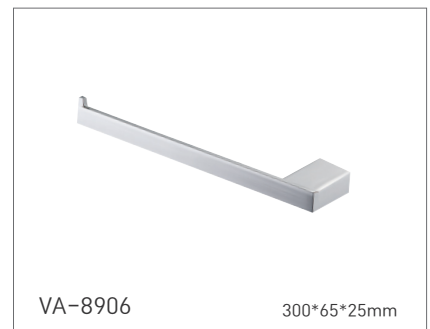

VA-010A 88*85*179.6mm(350mL)

VA-010B 161*85*179.6mm(350mL)

VA-010C 234*85*179.6mm(350mL)

VA-010L 81*91*190mm(300mL)

VA-010R 81*91*190mm(300mL)

VA-010-54 71*108*190mm(300mL)

VA-010AA 88*88*173.5mm(350mL)

VA-010BB 161*88*173.5mm(350mL)

VA-010CC 234*88*173.5mm(350mL)

RING TOWEL HOLDER

링 타월걸이

RING TOWEL HOLDER

링 타월걸이

RING TOWEL HOLDER

GRAB BAR

욕조손잡이