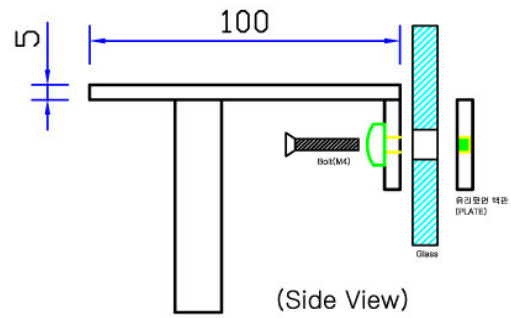

타공센터 C30mm 타공사이즈 8φ~10φ

[백플레이이트]