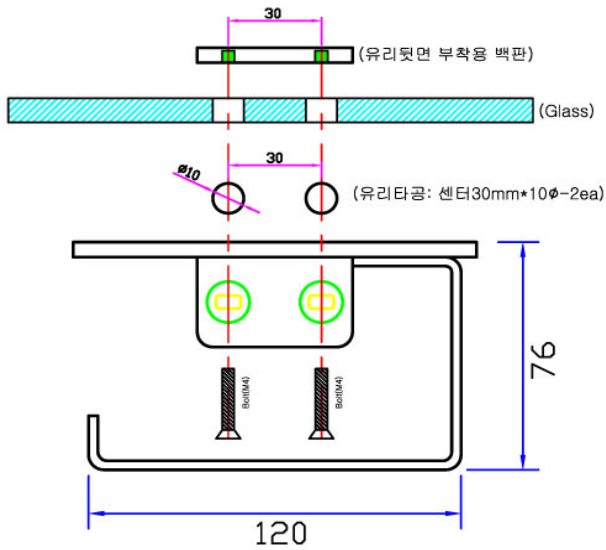

타공센터 C30mm 타공사이즈 8φ~10φ

[백플레이이트]