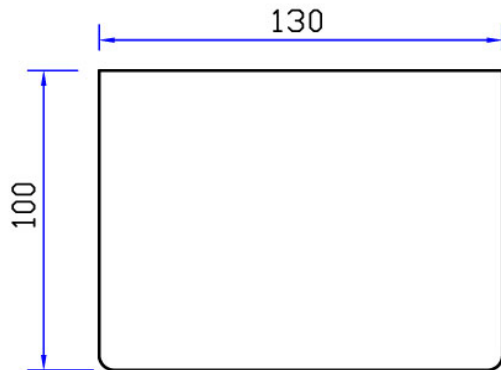

타공센터 C30mm 타공사이즈 8φ~10φ

[백플레이이트]