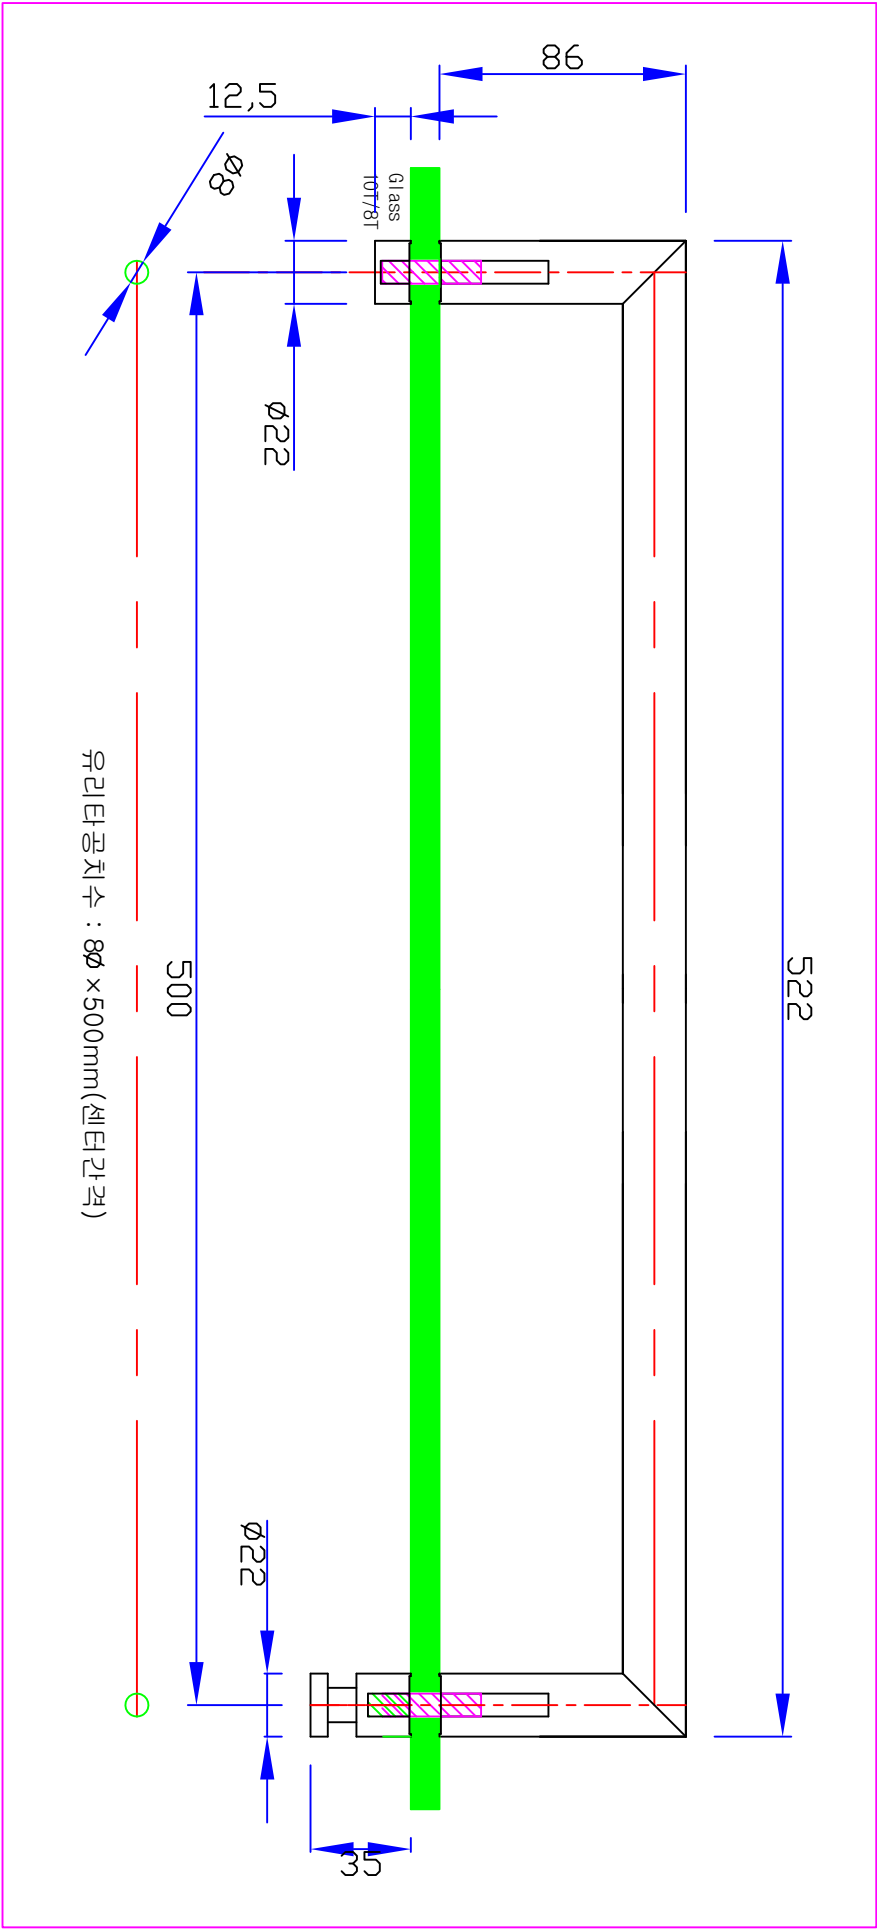

VANOTECH CO., LTD.
Item : 샤워부스도어 손잡이
[Showerbooth door handle]
Item No. : SWH-41P22-C500CR

Issue date : 2026.04.08