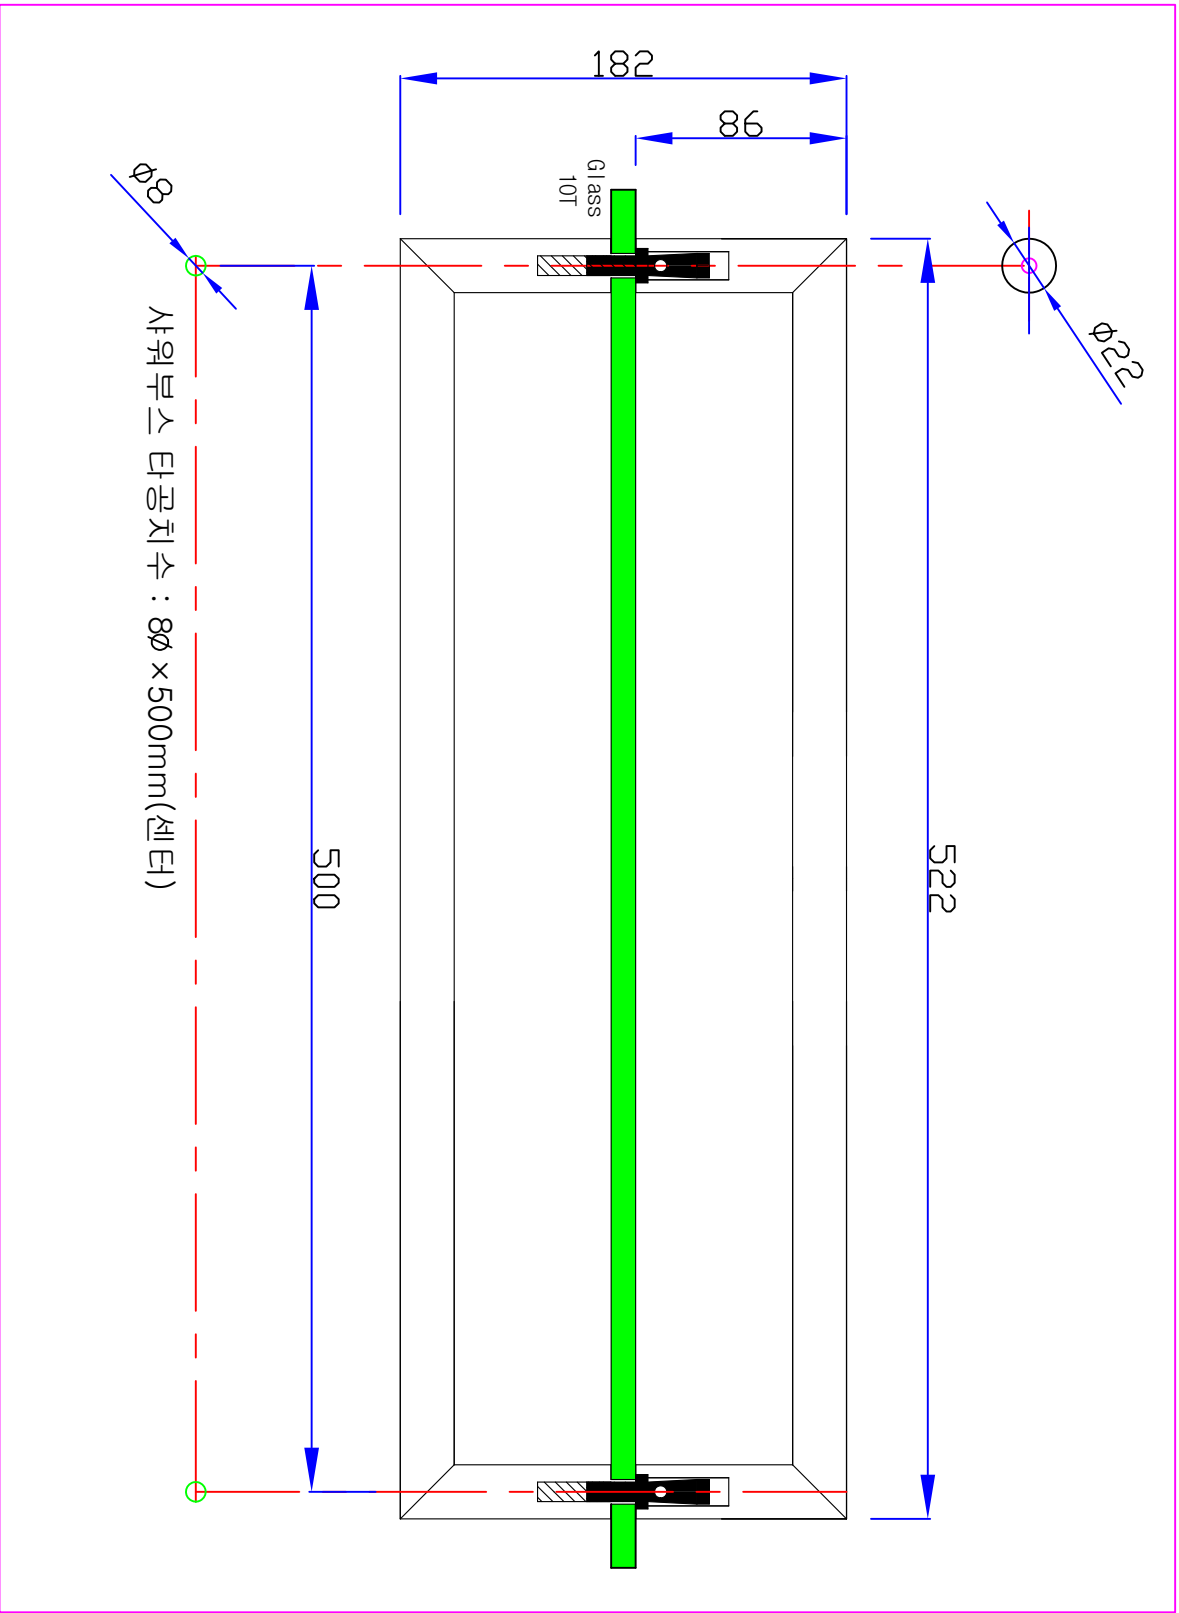

VANOTECH CO., LTD.
Item : 샤워부스도어 마주손잡이
[Showerbooth door handle]
Item No. : SWH-41PP22-C500CR

Issue date : 2026.04.07