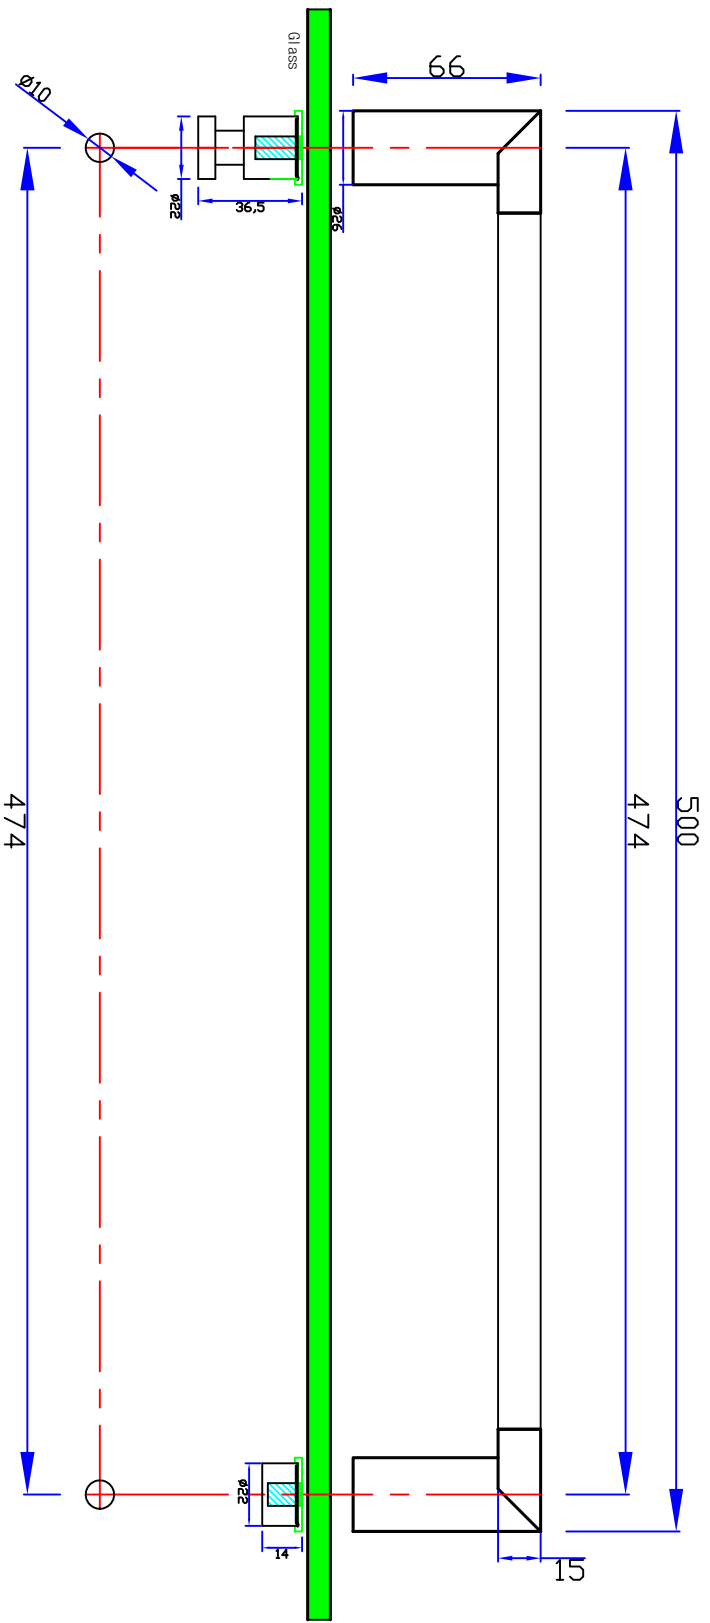

VANOTECH CO., LTD.
[Item : 샤워부스도어 손잡이
[Showerbooth door handle]
Item No. : SWH-31P-C474CR

(Top View)

(유리타공치수 (8 \emptyset ∞ 10 \emptyset) \times 474(센터가력))

(Front View)