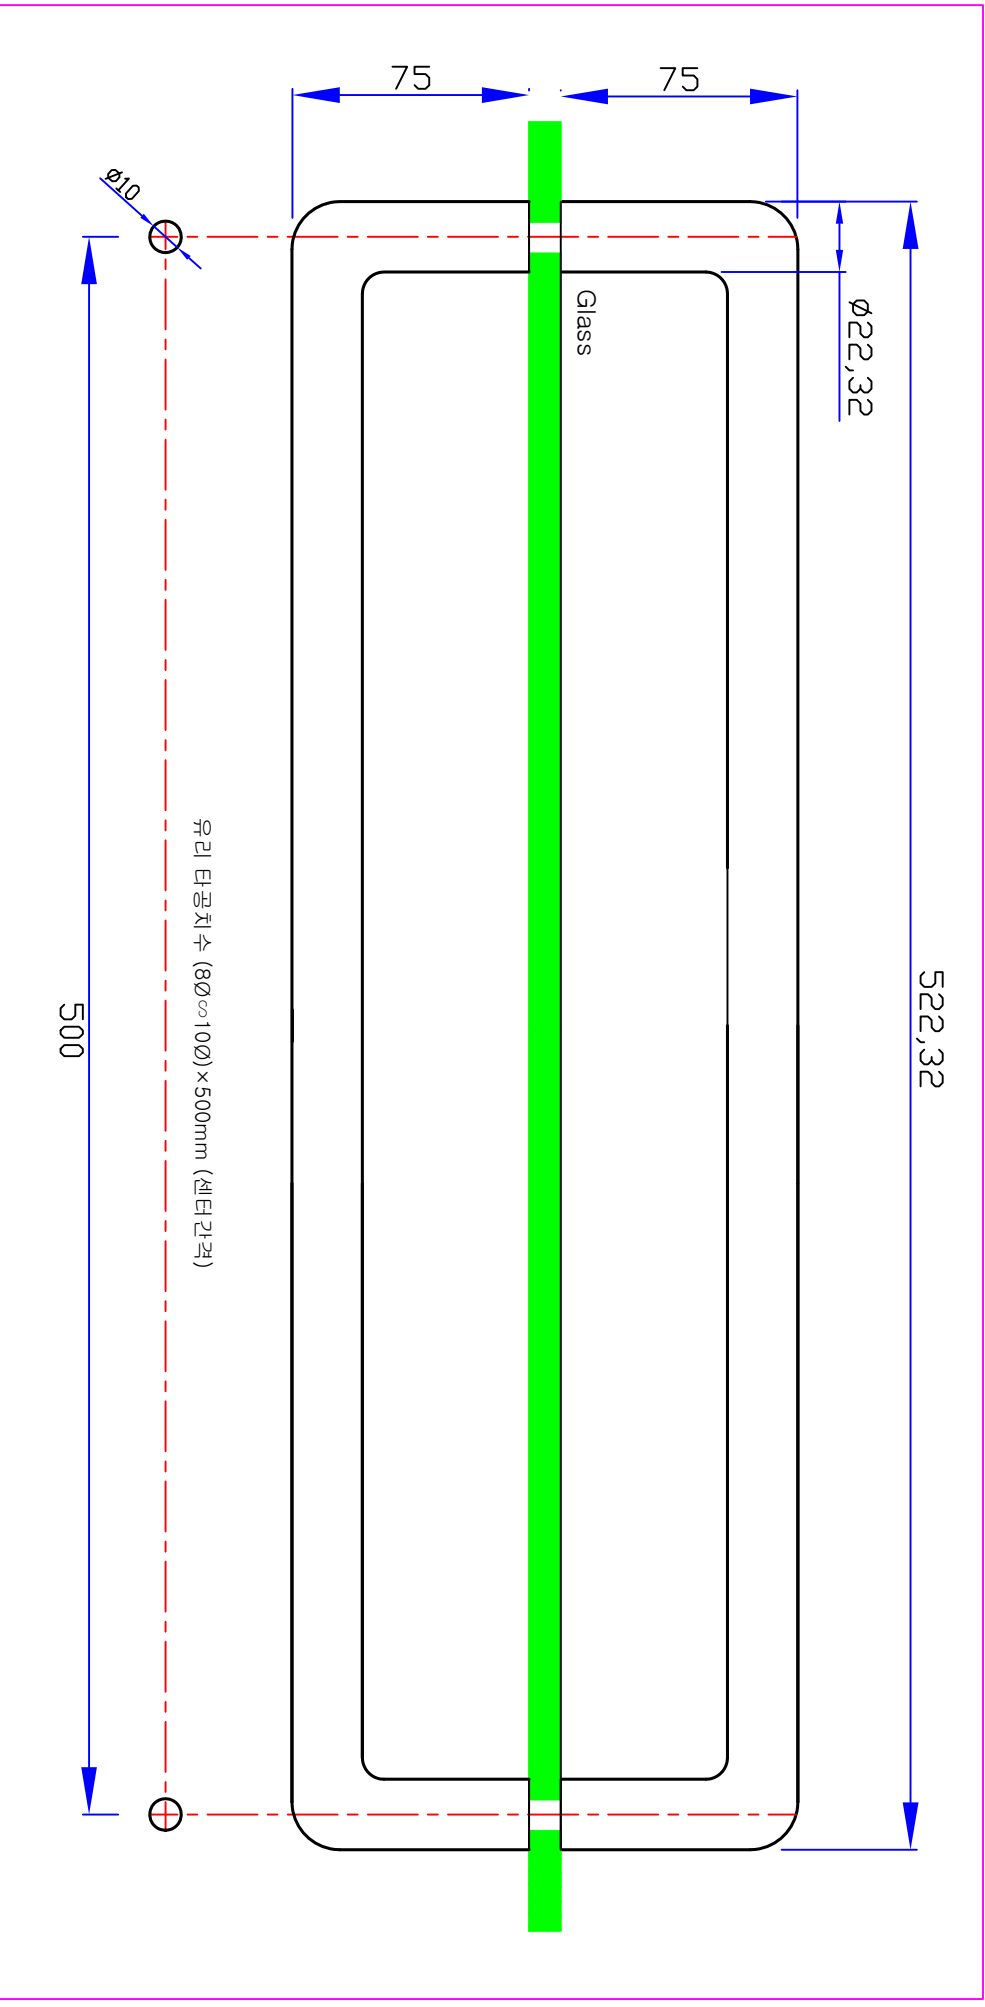

VANOTECH CO., LTD.
Item : 샤워부스도어 마주손잡이
[Showerbooth door handle]
Item No. : SWH-21PPR2-C500CR

Issue date : 2026.04.07