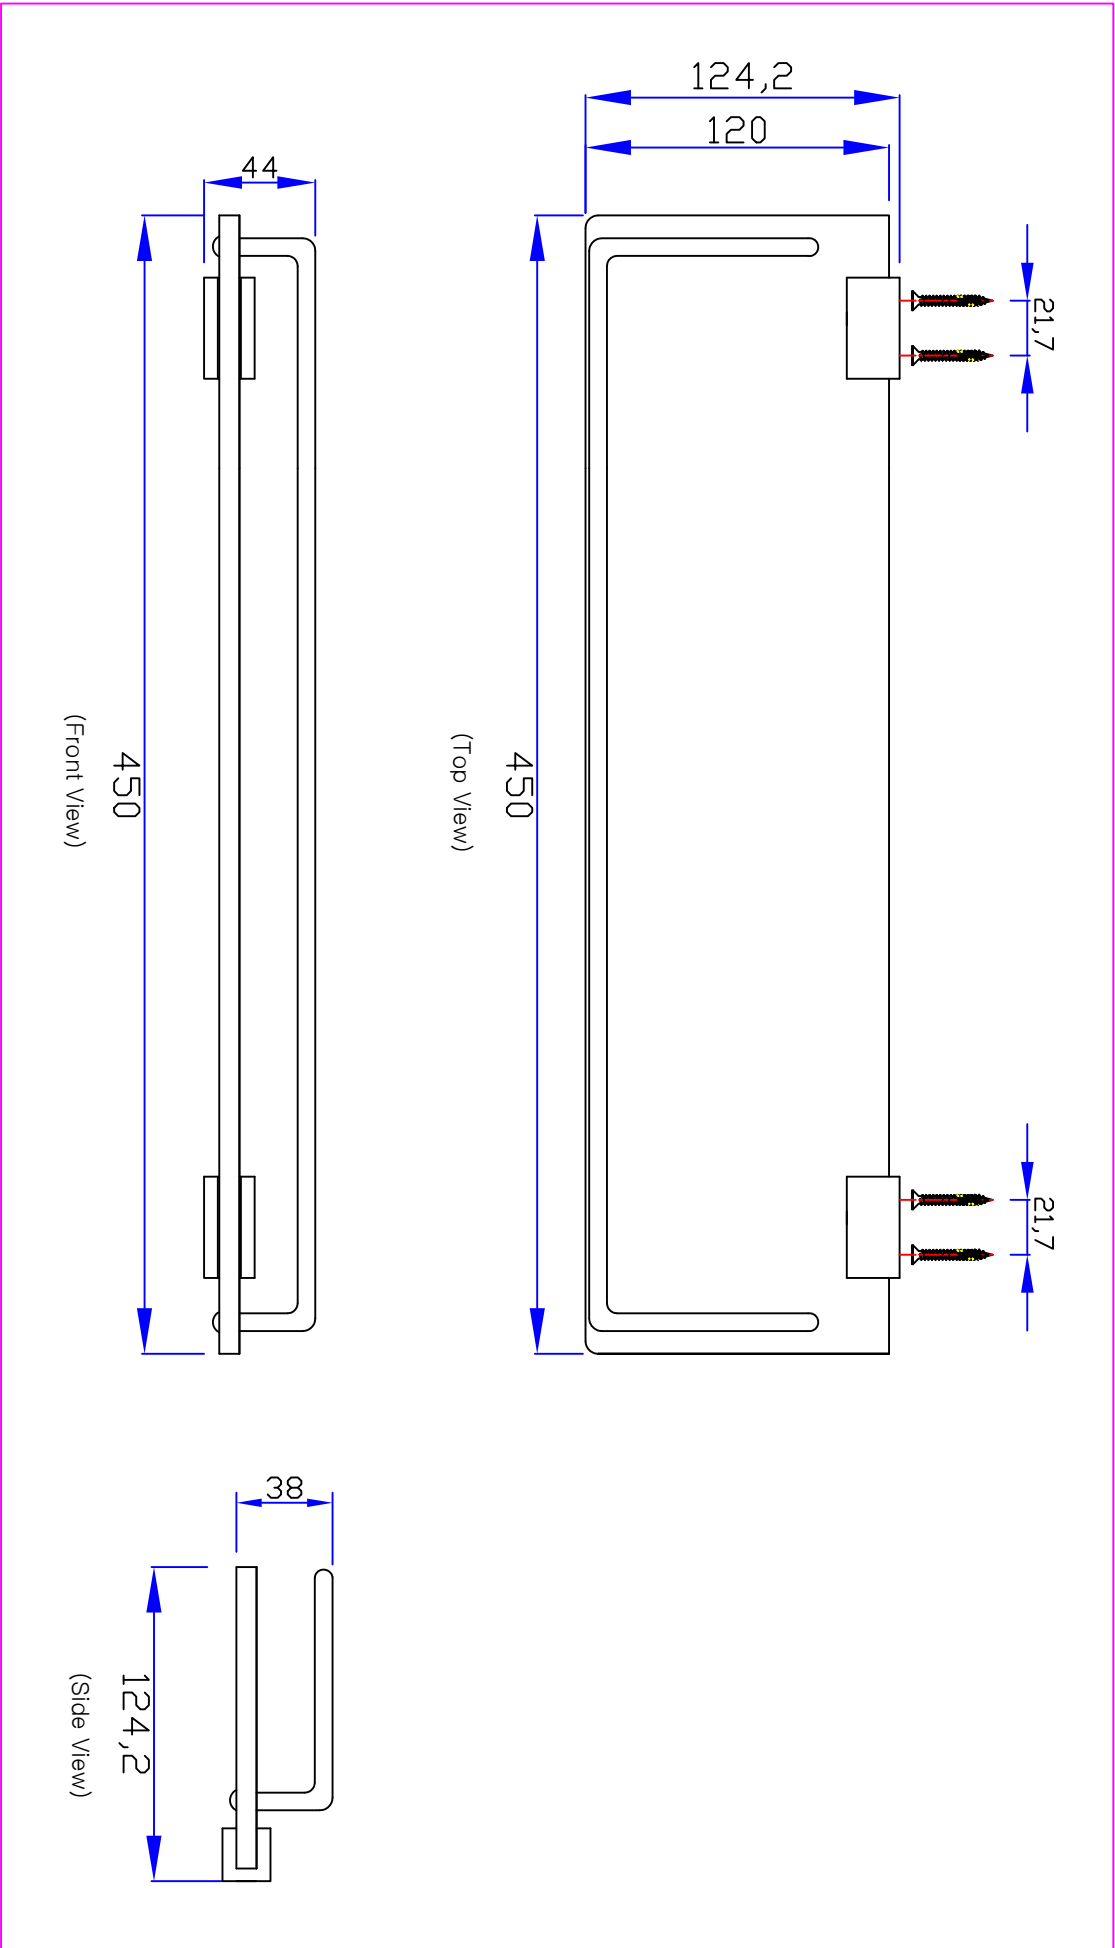

VANOTECH CO., LTD.
Item : 열차선반 유리 [Shelf]
Item No. : USL-201T-450CR

Issue date : 2026.04.15