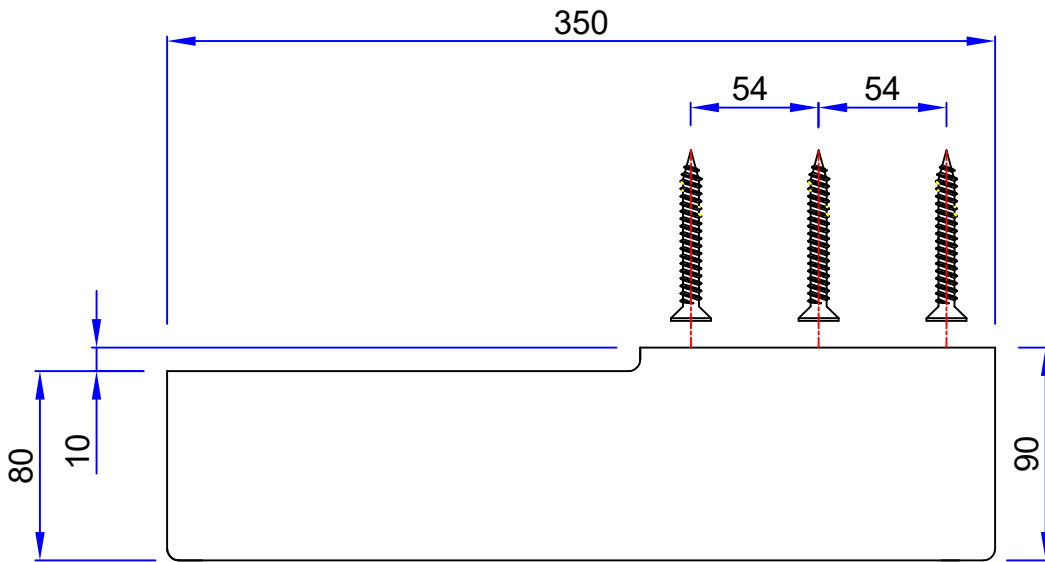

VANOTECH CO., LTD.

Item : 선 반(우) [Shelf]

Item No. : LSL-720ELS-350R-CR

(Top View)

(Side View)

(Front View)

[Plate] 피스로 선반을 설치한후 피스머리가 안보이도록 plate판으로 마감