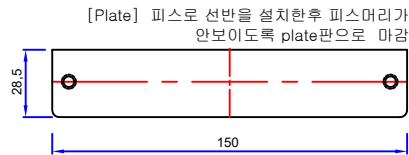

VANOTECH CO., LTD.

Item : 선 반(우) [Shelf]

Item No. : LSL-720ELS-350R-CR

(Top View)

(Side View)

(Front View)

[Plate] 피스로 선반을 설치한후 피스머리가 안보이도록 plate판으로 마감