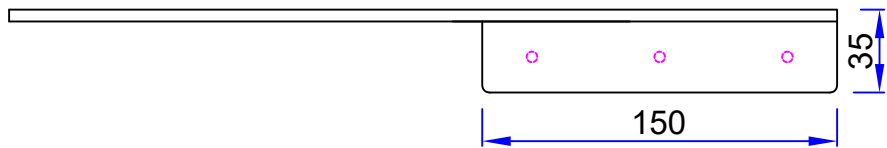

VANOTECH CO., LTD.

Item : 선 반(우) [Shelf]

Item No. : LSL-720ELS-350R-CR

(Top View)

(Side View)

(Front View)

[Plate] 피스로 선반을 설치한후 피스머리가 안보이도록 plate판으로 마감