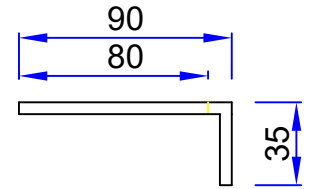

VANOTECH CO., LTD.

Item : 선 반(우) [Shelf]

Item No. : LSL-720ELS-350R-CR

(Top View)

(Side View)

(Front View)

[Plate] 피스로 선반을 설치한후 피스머리가 안보이도록 plate판으로 마감