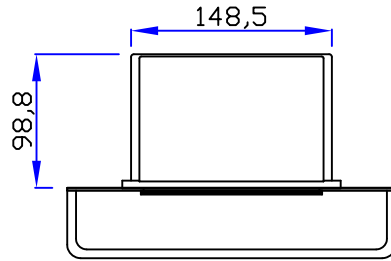

VANOTECH CO., LTD.

Item : 휴지걸이겸잡지꽂이(트레이+폰박스 겸용)
(Paper Holder with Magazine Holder -Tray+Phone Box)
- Recessed Type
Item No. : PR-401APH-TR-CR

Notice

욕실폰 규격은 회사별 및 품번별로
다릅니다. 본 욕실폰 도면은 건
본용입니다

(Top View)

(Front View)

(Side View)