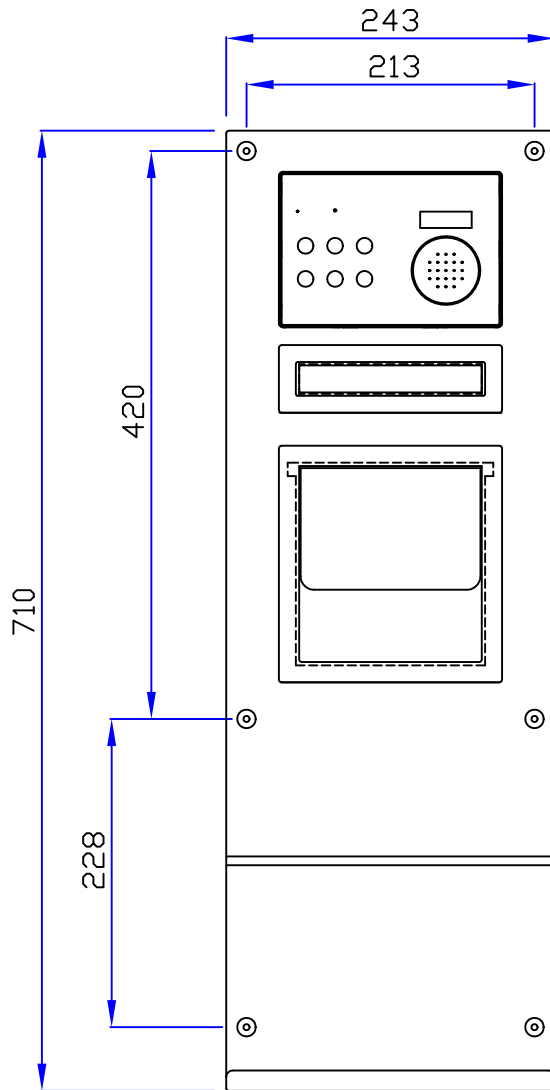

VANOTECH CO., LTD.

Item : 휴지걸이겸잡지꽂이(트레이+폰박스 겸용)
(Paper Holder with Magazine Holder -Tray+Phone Box)
- Recessed Type
Item No. : PR-401APH-TR-CR

Notice

욕실폰 규격은 회사별 및 품번별로
다릅니다. 본 욕실폰 도면은 건
본용입니다

(Top View)

(Front View)

(Side View)