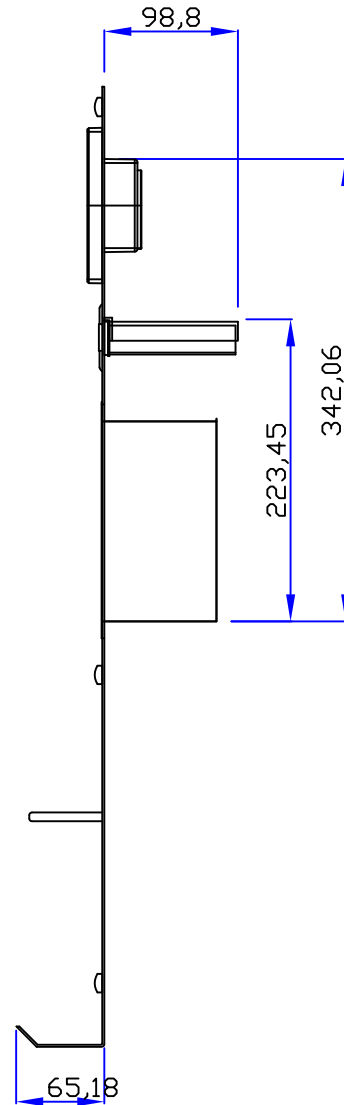

VANOTECH CO., LTD.

Item : 휴지걸이겸잡지꽂이(트레이+폰박스 겸용)
(Paper Holder with Magazine Holder -Tray+Phone Box)
- Recessed Type
Item No. : PR-401APH-TR-CR

Notice

욕실폰 규격은 회사별 및 품번별로
다릅니다. 본 욕실폰 도면은 건
본용입니다

(Top View)

(Front View)

(Side View)