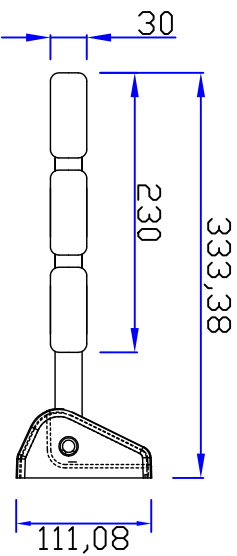

VANOTECH CO., LTD.

Item : 목실 접이식 의자(무발,구름미) [Folding Shoder Chair]

Item No. : CH-200-43GM-CR

(벽으로 정었을때)

(벽에서 펼쳤을때)

목실 접이식 의자 타공치수 [도면은 참고용입니다]