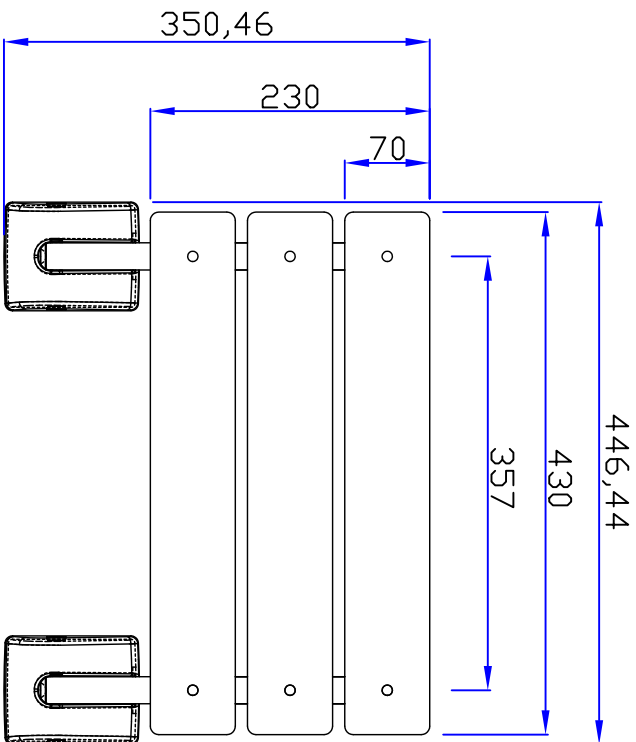

VANOTECH CO., LTD.

Item : 목실 접이식 의자(무발,구름미) [Folding Shoder Chair]

Item No. : CH-200-43GM-CR

(벽으로 정었을때)

(벽에서 펼쳤을때)

목실 접이식 의자 타공치수 [도면은 참고용입니다]