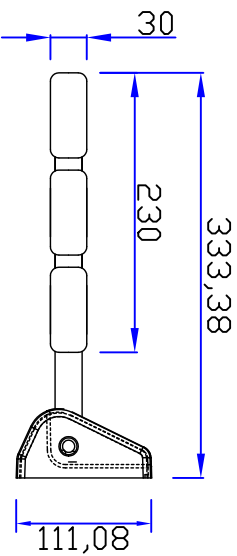

VANOTECH CO., LTD.

Item : 목실 접이식 의자(무발, 히노끼) [Folding Shoder Chair]

Item No. : CH-200-43HI-CR

(벽으로 접었을때)

(벽에서 펼쳤을때)

목실 접이식 의자 타공치수 [도면은 참고용입니다]