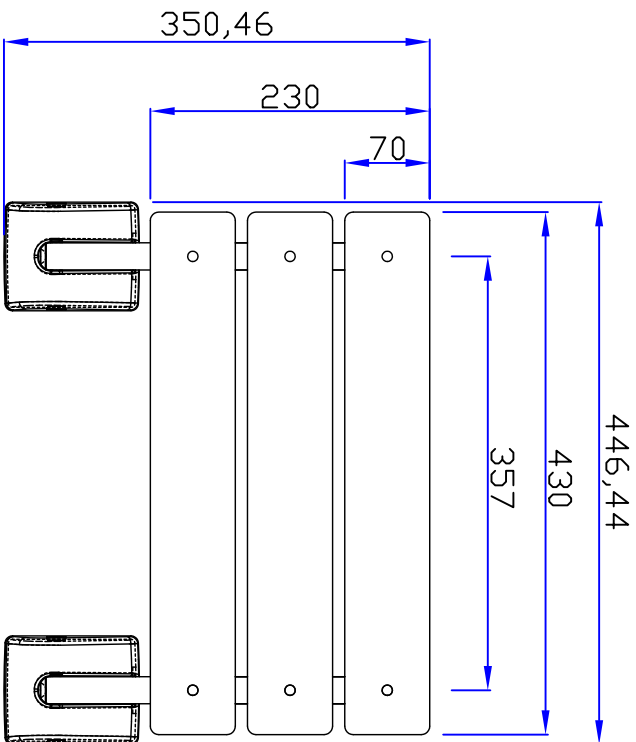

VANOTECH CO., LTD.

Item : 목실 접이식 의자(무발, 히노끼) [Folding Shoder Chair]

Item No. : CH-200-43HI-CR

(벽으로 접었을때)

(벽에서 펼쳤을때)

목실 접이식 의자 타공치수 [도면은 참고용입니다]