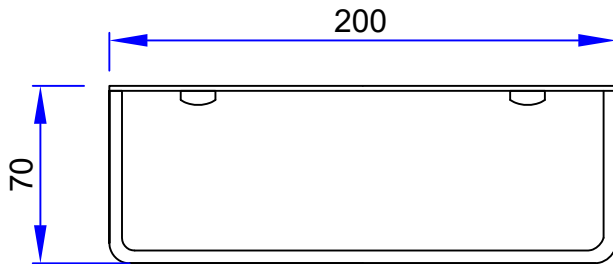

VANOTECH CO., LTD.

Item : 선반 [Shelf]

Item No. : LSL-720KE-200CR

(Front View)

(Side View)

(Top View)

Issue date : 2026.05.14