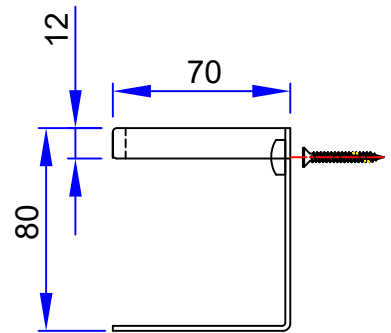

VANOTECH CO., LTD.

Item : 선반 [Shelf]

Item No. : LSL-720KE-200CR

(Front View)

(Side View)

(Top View)

Issue date : 2026.05.14