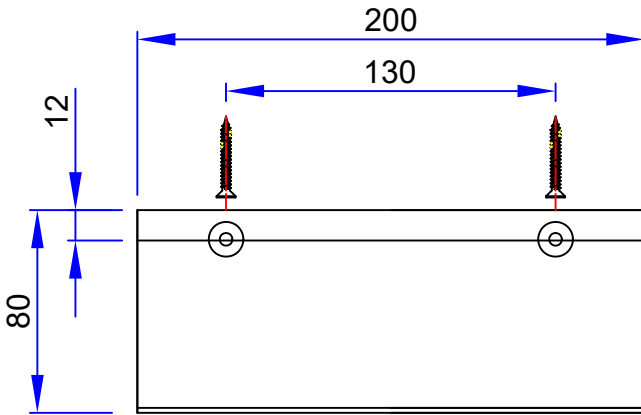

VANOTECH CO., LTD.

Item : 선반 [Shelf]

Item No. : LSL-720KE-200CR

(Front View)

(Side View)

(Top View)

Issue date : 2026.05.14